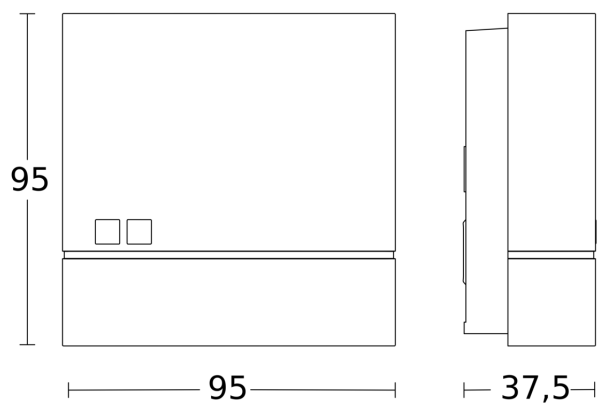

Interruttore crepuscolare

TTS PRO

antracite
EAN 4007841 089139
Art. n. 089139

Dati tecnici

Temperatura ambiente da -20 fino a 40 °C

Disegno

Schema elettrico